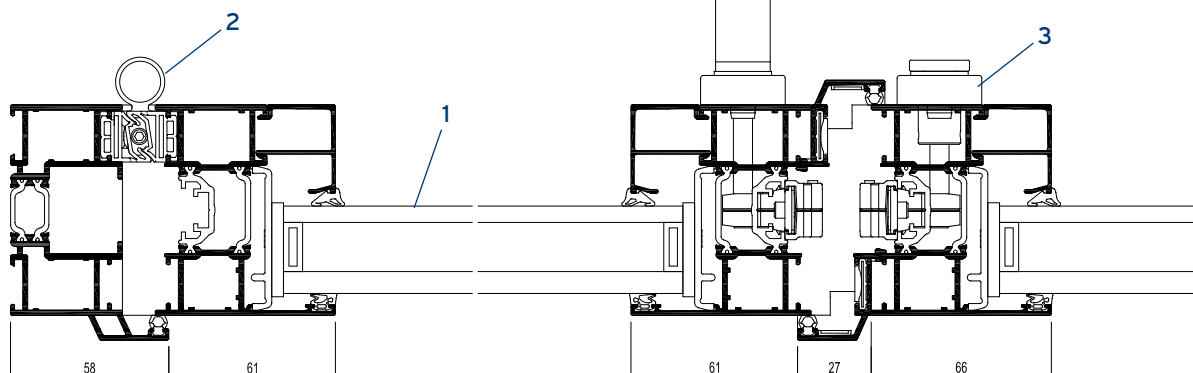

Au niveau du sol : profilé bas entièrement encastré, profilé bas surbaissé ou profilé bas à battée pour une étanchéité optimale au vent et à l'eau.

**TOGETHER
FOR BETTER**

CF 77 CF 77-SL

PORTES REPLIABLES
SYSTÈME PORTÉ
GRANDES DIMENSIONS

SYSTÈME PORTÉ GRANDES DIMENSIONS
JUSQU'À 1200 X 3000 MM / VANTAIL

CARACTERISTIQUES TECHNIQUES

SYSTÈME	CF 77	CF 77-SL
Base dormant	77 mm	77 mm
Masse vue montants	144 mm	122 mm
Dimension maxi / vantail (LxH)	1200 mm x 3000 mm	1200 mm x 3000 mm
Poids maxi / vantail	120 kg	120 kg
Epaisseur de vitrage	jusqu'à 63 mm	jusqu'à 40 mm
Compositions possibles	2 à 8 vantaux	2 à 8 vantaux
Ouverture	Intérieure / Extérieure	Intérieure / Extérieure
Performances Thermiques	Uw 1.68 W/m²K *	Uw 1.68 W/m²K *
Performances Acoustiques	Rw (C ; Ctr) = 45 (-1; -5) dB	Rw (C ; Ctr) = 40 (-1; -4) dB

RC2

* Châssis avec 3 panneaux - 2700 mm x 2300 mm - Ug 1.1 W/m²K

Lexique Coupes & Sections

1. Vitrage jusqu'à 63 mm
2. Axe de rotation inox extra fin
3. Verrouillage extra plat
4. Joint d'étanchéité double lèvres

Système porté avec chariots brevetés

Guidage en partie haute

CF 77 - Section de 144 mm

CF 77-SL (Slim Line) Section de 122 mm

Seuil encastré

Seuil semi-encastré

Seuil encastré fin

TOGETHER FOR BETTER