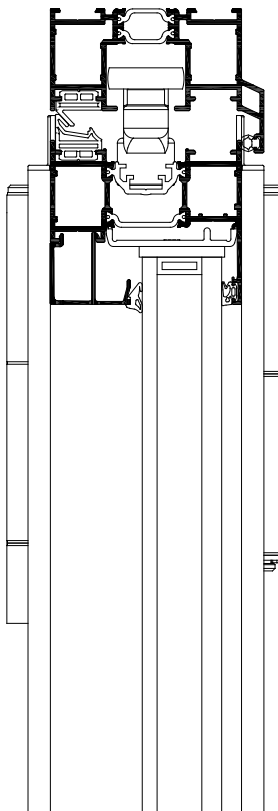

SYSTÈME PORTÉ GRANDES DIMENSIONS
JUSQU'À 1200 X 3000 MM / VANTAIL

CARACTERISTIQUES TECHNIQUES

SYSTÈME	CF 77	CF 77-SL
Base dormant	77 mm	77 mm
Masse vue montants	144 mm	122 mm
Dimension maxi / vantail (LxH)	1200 mm x 3000 mm	1200 mm x 3000 mm
Poids maxi / vantail	120 kg	120 kg
Epaisseur de vitrage	jusqu'à 63 mm	jusqu'à 40 mm
Compositions possibles	2 à 8 vantaux	2 à 8 vantaux
Ouverture	Intérieure / Extérieure	Intérieure / Extérieure
Performances Thermiques	Uw 1.68 W/m²K *	Uw 1.68 W/m²K *
Performances Acoustiques	Rw (C ; Ctr) = 45 (-1; -5) dB	Rw (C ; Ctr) = 40 (-1; -4) dB

RC2

* Châssis avec 3 panneaux - 2700 mm x 2300 mm - Ug 1.1 W/m²K

Lexique Coupes & Sections

1. Vitrage jusqu'à 63 mm
2. Axe de rotation inox extra fin
3. Verrouillage extra plat
4. Joint d'étanchéité double lèvres

Système porté avec chariots brevetés

Guidage en partie haute

CF 77 - Section de 144 mm

CF 77-SL (Slim Line) Section de 122 mm

Seuil encastré

Seuil semi-encastré

Seuil encastré fin

TOGETHER FOR BETTER