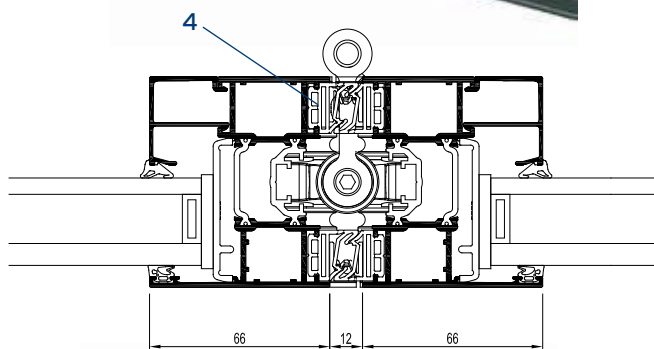

SYSTÈME PORTÉ GRANDES DIMENSIONS
JUSQU'À 1200 X 3000 MM / VANTAIL

CARACTERISTIQUES TECHNIQUES

SYSTÈME	CF 77	CF 77-SL
Base dormant	77 mm	77 mm
Masse vue montants	144 mm	122 mm
Dimension maxi / vantail (LxH)	1200 mm x 3000 mm	1200 mm x 3000 mm
Poids maxi / vantail	120 kg	120 kg
Epaisseur de vitrage	jusqu'à 63 mm	jusqu'à 40 mm
Compositions possibles	2 à 8 vantaux	2 à 8 vantaux
Ouverture	Intérieure / Extérieure	Intérieure / Extérieure
Performances Thermiques	Uw 1.68 W/m²K *	Uw 1.68 W/m²K *
Performances Acoustiques	Rw (C ; Ctr) = 45 (-1; -5) dB	Rw (C ; Ctr) = 40 (-1; -4) dB

RC2

* Châssis avec 3 panneaux - 2700 mm x 2300 mm - Ug 1.1 W/m²K

Lexique Coupes & Sections

1. Vitrage jusqu'à 63 mm
2. Axe de rotation inox extra fin
3. Verrouillage extra plat
4. Joint d'étanchéité double lèvres

Système porté avec chariots brevetés

Guidage en partie haute

CF 77 - Section de 144 mm

CF 77-SL (Slim Line) Section de 122 mm

Seuil encastré

Seuil semi-encastré

Seuil encastré fin

TOGETHER FOR BETTER