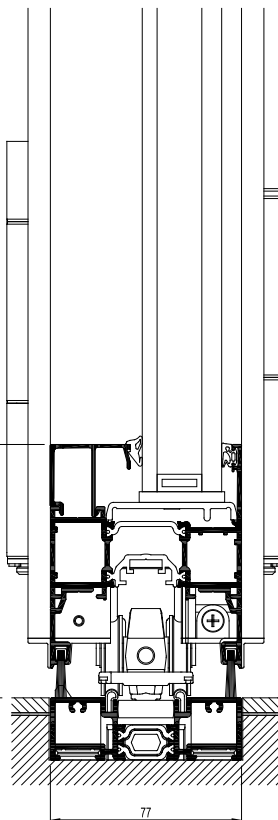

SYSTÈME PORTÉ GRANDES DIMENSIONS
JUSQU'À 1200 X 3000 MM / VANTAIL

CARACTERISTIQUES TECHNIQUES

SYSTÈME	CF 77	CF 77-SL
Base dormant	77 mm	77 mm
Masse vue montants	144 mm	122 mm
Dimension maxi / vantail (LxH)	1200 mm x 3000 mm	1200 mm x 3000 mm
Poids maxi / vantail	120 kg	120 kg
Epaisseur de vitrage	jusqu'à 63 mm	jusqu'à 40 mm
Compositions possibles	2 à 8 vantaux	2 à 8 vantaux
Ouverture	Intérieure / Extérieure	Intérieure / Extérieure
Performances Thermiques	Uw 1.68 W/m²K *	Uw 1.68 W/m²K *
Performances Acoustiques	Rw (C ; Ctr) = 45 (-1; -5) dB	Rw (C ; Ctr) = 40 (-1; -4) dB

RC2

* Châssis avec 3 panneaux - 2700 mm x 2300 mm - Ug 1.1 W/m²K

Lexique Coupes & Sections

1. Vitrage jusqu'à 63 mm
2. Axe de rotation inox extra fin
3. Verrouillage extra plat
4. Joint d'étanchéité double lèvres

Système porté avec chariots brevetés

Guidage en partie haute

CF 77 - Section de 144 mm

CF 77-SL (Slim Line) Section de 122 mm

Seuil encastré

Seuil semi-encastré

Seuil encastré fin

TOGETHER FOR BETTER